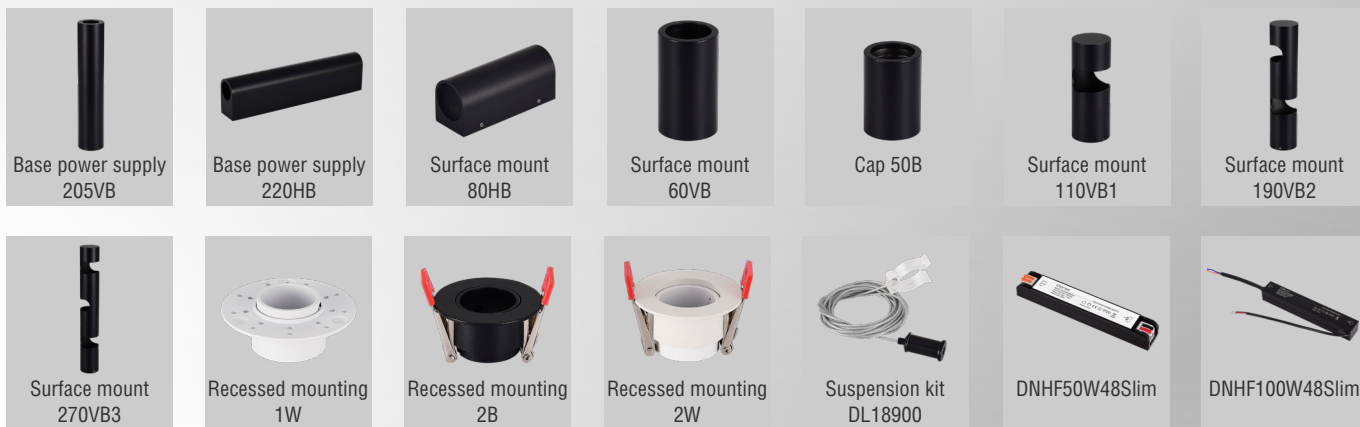

* Световой поток источника света

КОМПЛЕКТУЮЩИЕ

Артикул	Описание	Цена
Base power supply 220HB	Горизонтальное потолочное основание с подводом питания L220xW35xH56 мм, DC 48В, черный, источник питания в комплект не входит.	\$43,05
DNHF100W48Slim	Блок питания для LIGHT WAVE, серия: DN8HF 100Вт, DC 48В, 2,1 А, IP20, 170x26x22 мм.	\$36,23
DNHF50W48Slim	Блок питания для LIGHT WAVE, серия: DN8HF 50Вт, DC 48В, 1,25 А, IP20, 170x26x22 мм.	\$32,03
Surface mount 270VB3	Вертикальный накладной держатель (тройной), D42xH270 мм, металл, черный, крепление в комплекте.	\$24,15
Base power supply 205VB	Вертикальное потолочное основание с подводом питания, D42xH205 мм, DC 48В, черный, источник питания в комплект не входит.	\$23,63
Surface mount 190VB2	Вертикальный накладной держатель (двойной), D42xH190 мм, металл, черный, крепление в комплекте.	\$17,33
Surface mount 80HB	Горизонтальное накладное крепление, L80xW30xH35 мм, металл, черный, крепление в комплекте.	\$12,60
Recessed mounting 1W	Встраиваемое основание под шпаклевку, D64xH25 мм, монтажный диаметр D38 мм, металл, белый.	\$12,60
Recessed mounting 2B	Встраиваемое основание с бортиком, D50xH29 мм, монтажный диаметр D45 мм, металл, черный.	\$12,08
Recessed mounting 2W	Встраиваемое основание с бортиком, D50xH29 мм, монтажный диаметр D45 мм, металл, белый.	\$12,08
Surface mount 110VB1	Вертикальный накладной держатель (одинарный), D42xH110 мм, металл, черный, крепление в комплекте.	\$11,55
Surface mount 60VB	Вертикальное потолочное основание с подводом питания, D34xH60 мм, DC 48В, черный, источник питания в комплект не входит	\$11,55
Cap 50B	Торцевая заглушка, D34xH50 мм, металл, черный, крепление в комплекте,	\$10,50
Suspension kit DL18900	Подвесной комплект для DL18900, H3000 мм, черный.	\$7,46