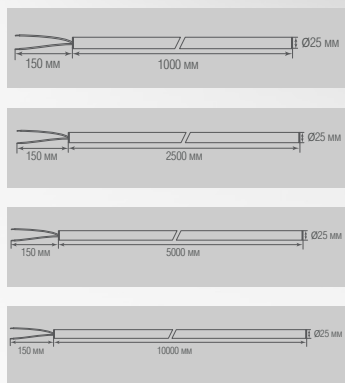

ТЕХНИЧЕСКИЕ ХАРАКТЕРИСТИКИ

Артикул	Цвет	F*	Габаритные размеры, мм	Цена
DL18900WW16	матовый белый	948Лм	D25xL1000	\$47,25
DL18900NW16	матовый белый	1010Лм	D25xL1000	\$47,25
DL18900WW40	матовый белый	1983Лм	D25xL2500	\$118,13
DL18900NW40	матовый белый	2113Лм	D25xL2500	\$118,13
DL18900WW80	матовый белый	3966Лм	D25xL5000	\$236,25
DL18900NW80	матовый белый	4227Лм	D25xL5000	\$236,25
DL18900WW160	матовый белый	7932Лм	D25xL10000	\$472,50
DL18900NW160	матовый белый	8455Лм	D25xL10000	\$472,50