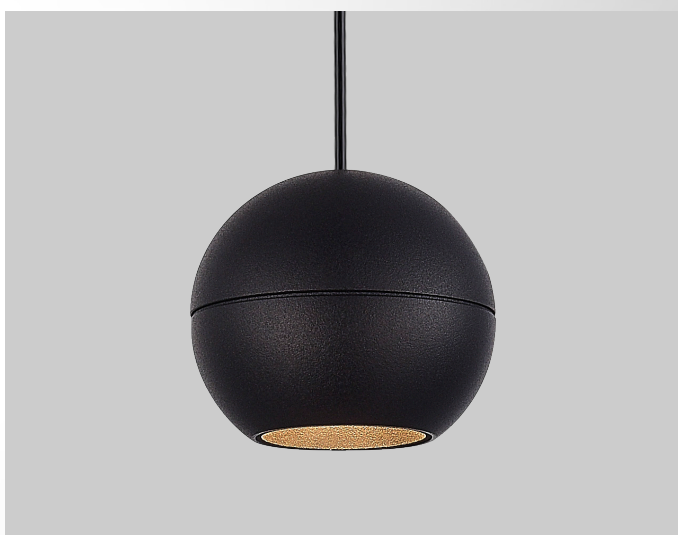

Donolux®

NEW

система освещения

CIRCLE SYSTEM

AL

Aluminium

3000K

IP 20

RA > 90

45°

НОВИНКА 2023 ГОДА ОТ БРЕНДА DONOLUX® : СИСТЕМА ОСВЕЩЕНИЯ CIRCLE SYSTEM

Система, состоящая из круглых светодиодных светильников с различной отделкой, токопроводящих подвесов и системы креплений позволяет создавать потрясающие геометрические подвесные конструкции, напоминающие паутину.

CIRCLE SYSTEM была задумана как полностью настраиваемая система, чтобы соответствовать любой эстетике и интерьеру, её воздушная архитектура варьируется от кинетического хаоса до искусной элегантности. На изображениях представлены некоторые из безграничных возможностей персонализации новой системы освещения.

ТЕХНИЧЕСКИЕ ХАРАКТЕРИСТИКИ

Артикул	Цвет	F*	Габаритные размеры, мм
DL18445WW8W1SB	черный	735Лм	D80xL4000

* Световой поток источника света

ТЕХНИЧЕСКИЕ ХАРАКТЕРИСТИКИ

Артикул	Цвет	F*	Габаритные размеры, мм
DL18445WW8W1SBBr	черный+ анодированная латунь	735Лм	D80xL4000