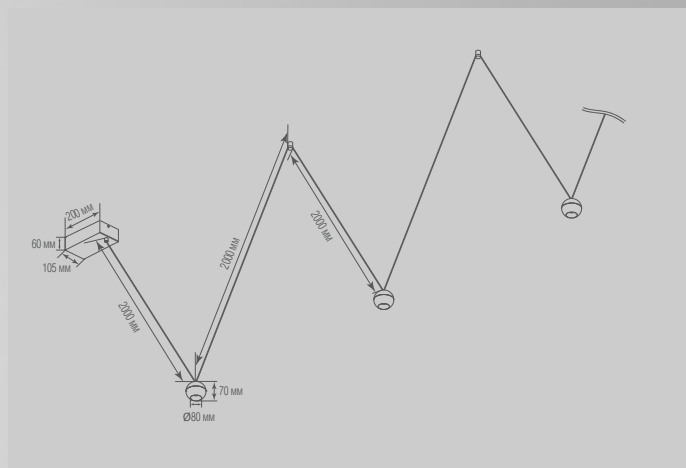

RA > 90

45°

НОВИНКА 2023 ГОДА ОТ БРЕНДА DONOLUX® : СИСТЕМА ОСВЕЩЕНИЯ CIRCLE SYSTEM

Система, состоящая из круглых светодиодных светильников с различной отделкой, токопроводящих подвесов и системы креплений позволяет создавать потрясающие геометрические подвесные конструкции, напоминающие паутину.

ТЕХНИЧЕСКИЕ ХАРАКТЕРИСТИКИ

Артикул	Цвет	F*	Габаритные размеры, мм
DL18445WW8W1SB	черный	735Лм	D80xL4000

* Световой поток источника света

ТЕХНИЧЕСКИЕ ХАРАКТЕРИСТИКИ

Артикул	Цвет	F*	Габаритные размеры, мм
DL18445WW8W1SBBr	черный+ анодированная латунь	735Лм	D80xL4000