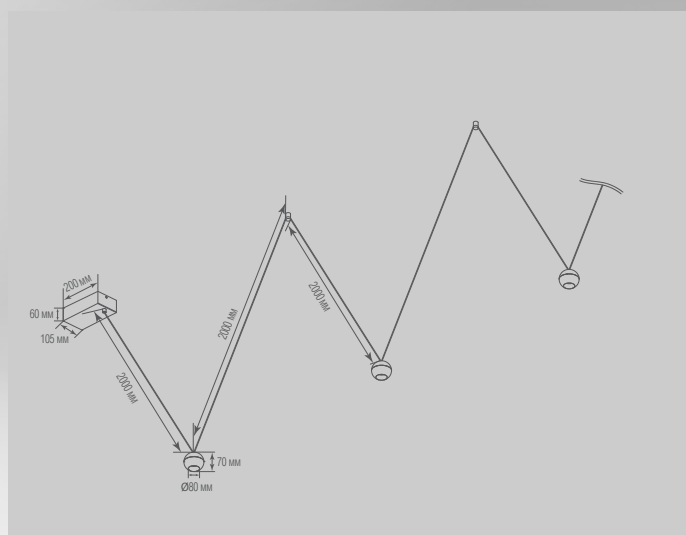

RA > 90

45°

НОВИНКА 2023 ГОДА ОТ БРЕНДА DONOLUX® : СИСТЕМА ОСВЕЩЕНИЯ CIRCLE SYSTEM

Система, состоящая из круглых светодиодных светильников с различной отделкой, токопроводящих подвесов и системы креплений позволяет создавать потрясающие геометрические подвесные конструкции, напоминающие паутину.

CIRCLE SYSTEM была задумана как полностью настраиваемая система, чтобы соответствовать любой эстетике и интерьеру, её воздушная архитектура варьируется от кинетического хаоса до искусной элегантности. На изображениях представлены некоторые из безграничных возможностей персонализации новой системы освещения.

ТЕХНИЧЕСКИЕ ХАРАКТЕРИСТИКИ

Артикул	Цвет	F*	Габаритные размеры, мм
DL18445WW8W1SB	черный	735Лм	D80xL4000

* Световой поток источника света

ТЕХНИЧЕСКИЕ ХАРАКТЕРИСТИКИ

Артикул	Цвет	F*	Габаритные размеры, мм
DL18445WW8W1SBBr	черный+ анодированная латунь	735Лм	D80xL4000