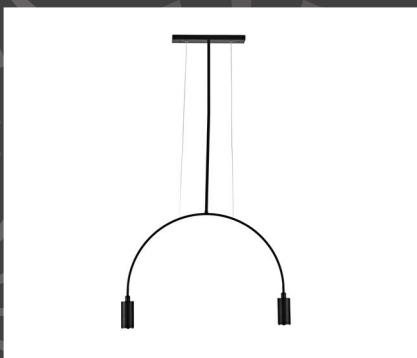

Элегантная и ультрасовременная – коллекция включает в себя 2 подвеса и бра. Черный матовый металл подчеркивает изящную геометрию формы, а светодиоды обеспечивают яркое и экономичное освещение.

S111018/2

DONOLUX MODERN подвес, ширина 67 см, высота 75-145 см, LED 2xЕ27 5W 3000К, цвет арматуры черный

\$202

S111018/3

DONOLUX MODERN подвес, ширина 93 см, высота 92 -162 см, LED 3xЕ27 5W 3000К, цвет арматуры черный

\$233

W111018/1

DONOLUX MODERN бра, ширина 3,5 см, высота 38 см, вынос 42 см, LED 1xЕ27 5W 3000К, цвет арматуры черный

\$110